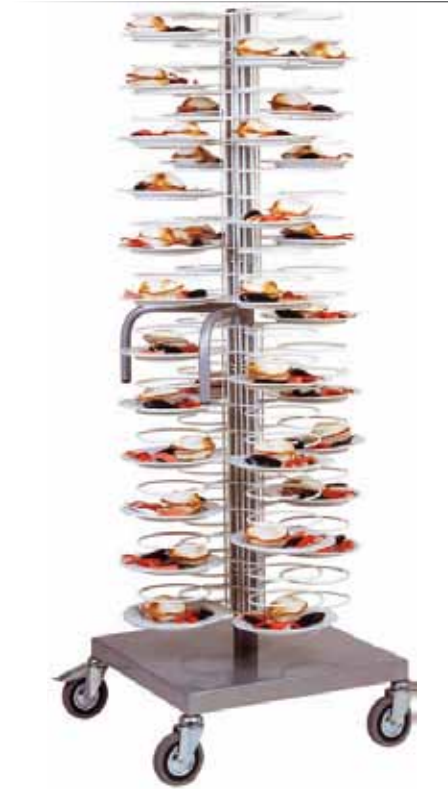

Tellerwagen 96 Teller
Struktur aus plastifiziertem Stahl
Basis aus staubabweisendem Blech
Roste mit Rilsan plastifiziert oder verchromt
Griffe zum Fahren des Wagens
Räder Ø 125, davon zwei mit Bremse

75x78 cm h 202 cm
Art. 29285