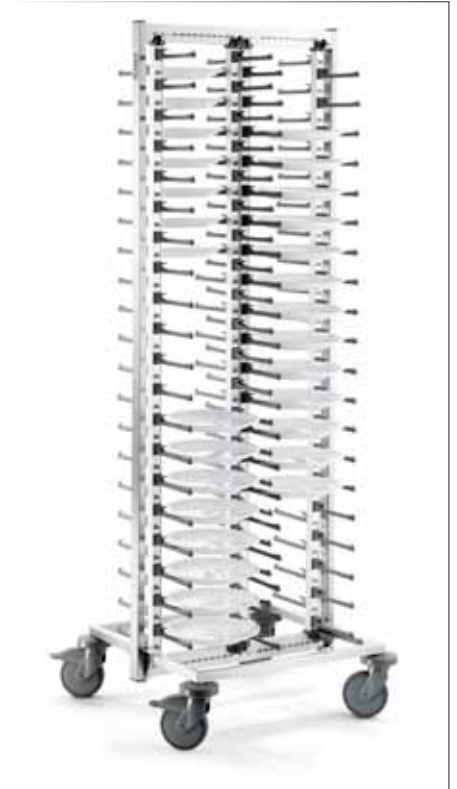

Tellerwagen SERVICESTAR GASTRO 80
Tellerstapelsystem, fahrbar
Edelstahl rostfrei 18/10
hochwertige Verarbeitung mit maximaler Stabilität
Kapazität: 80 Teller
Tellerfinger mit 3-Punkt-Auflage
feine elastische Softgrip-Oberfläche für eine weiche und rutschfeste Auflage der Teller
stufenlose Anpassung an alle Tellergrößen bis Ø 30 cm, egal ob rund oder eckig
80mm Tellerabstand
4 Räder Ø 125 mm, stahlverzinkt, davon 2 mit Bremse
nur 0,5m² platzbedarf für 80 Teller
65.3x66.3 cm h 185.6 cm

• Art. 116832