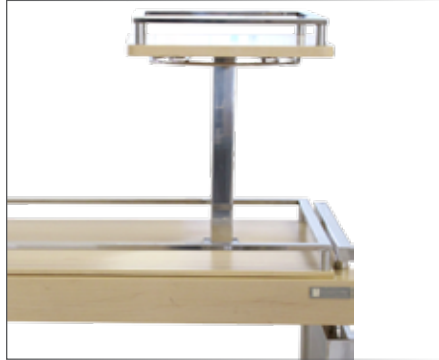

Aufsatz Digestiv und Likör
Eiche hell/Edelstahl rostfrei 18/10
elegantes, modernes Design
Halterung für Gläser
86x47 cm h 41 cm
Art. 116095